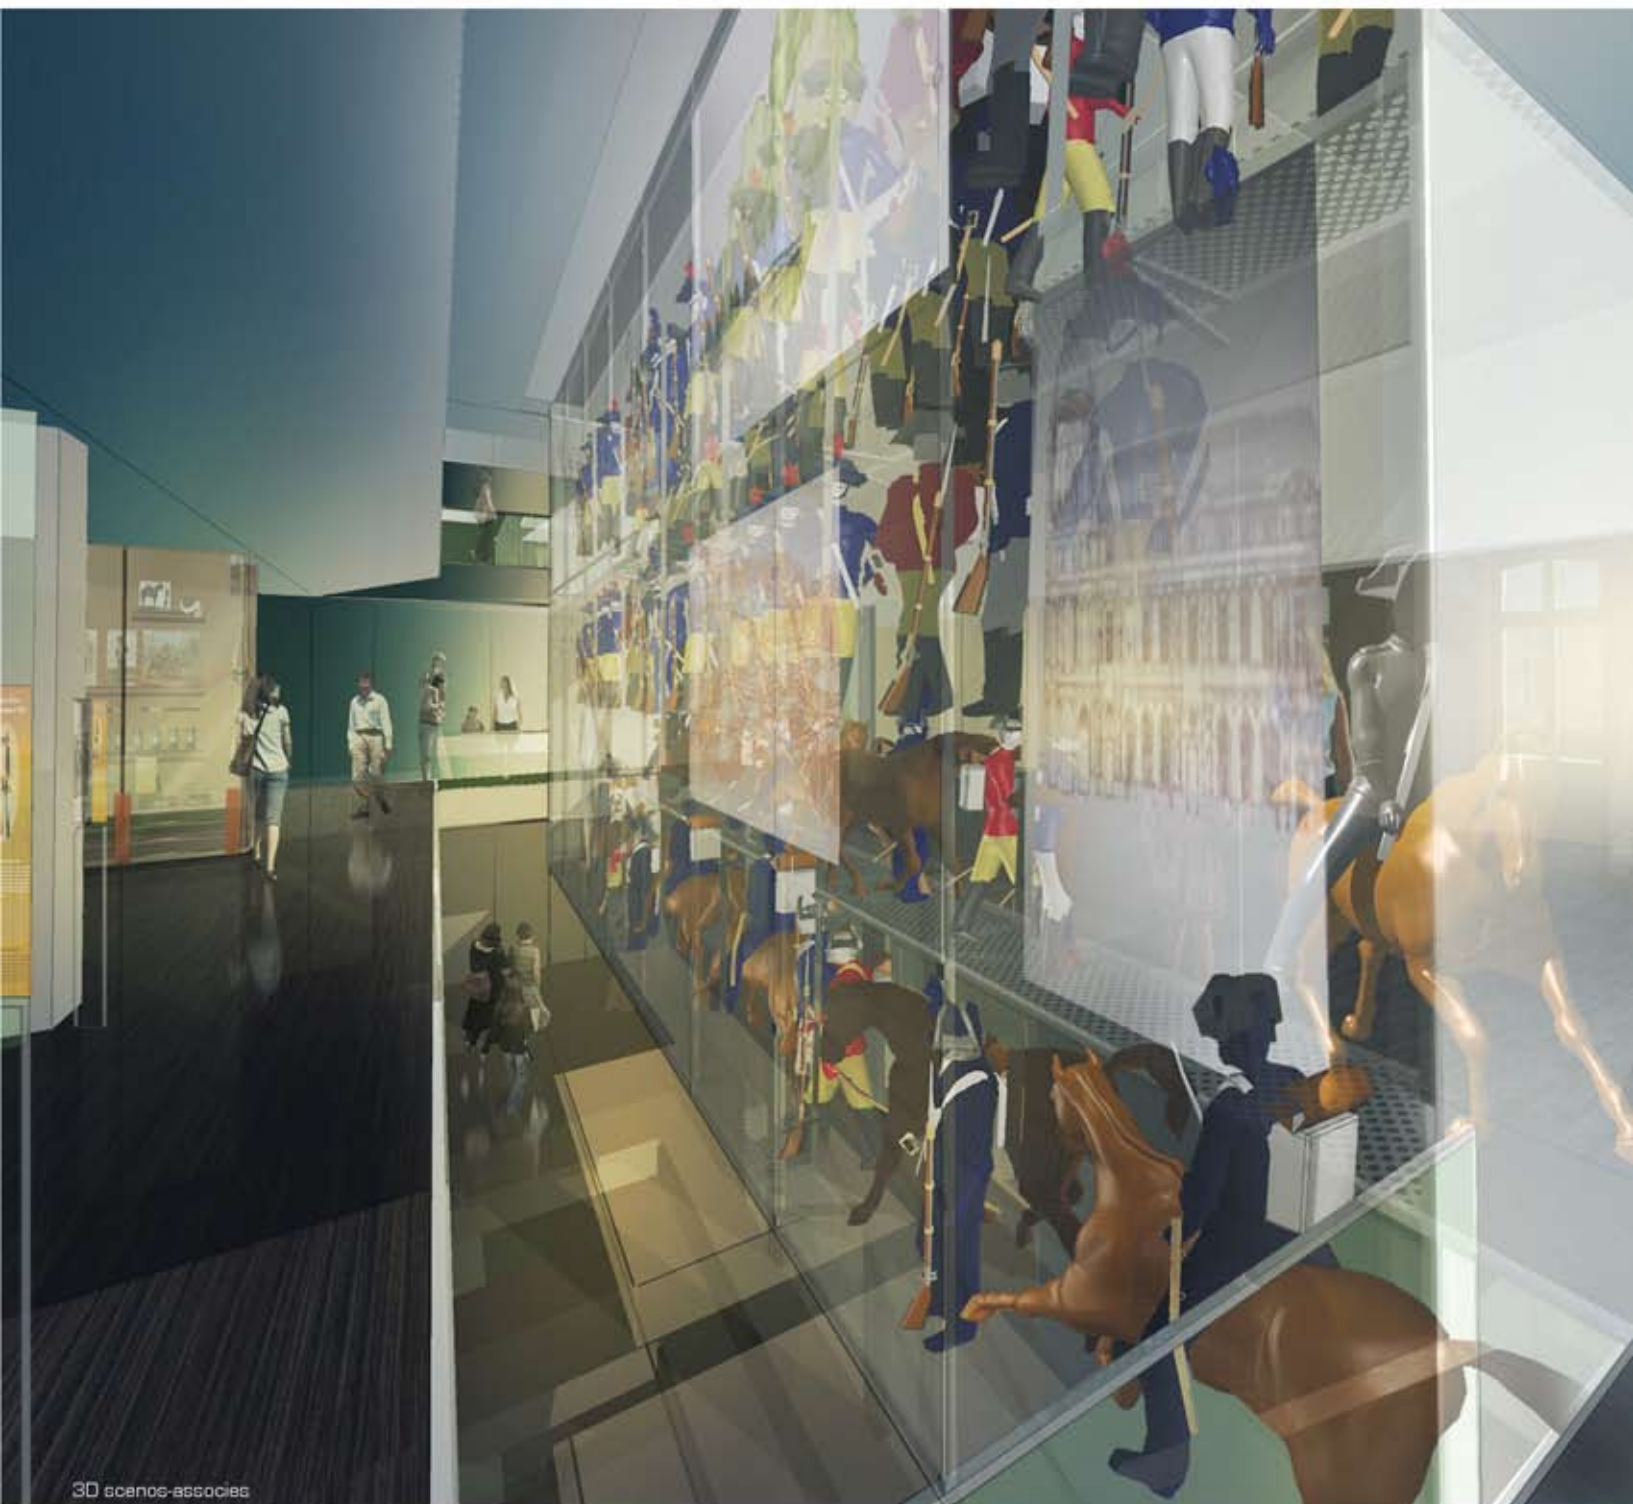

Musée des Arts décoratifs et de la mode au Château Borely

Maître d'ouvrage : Ville de Marseille	Building owner
Maîtrise d'oeuvre : Alain Moatti et Henri Rivière architectes	Architect, scenograph
muséographe mandataire	
ARCOBA études techniques	Engineering
Scenos-associés muséographie	Museography
A2MS acoustique	Acoustic
Terre d'ombre éclairagiste	Lighting
Carré Multimédia	Multimédia

Budget: 6,5 M€ / Surface: 2087 m²

3D scenos-associés