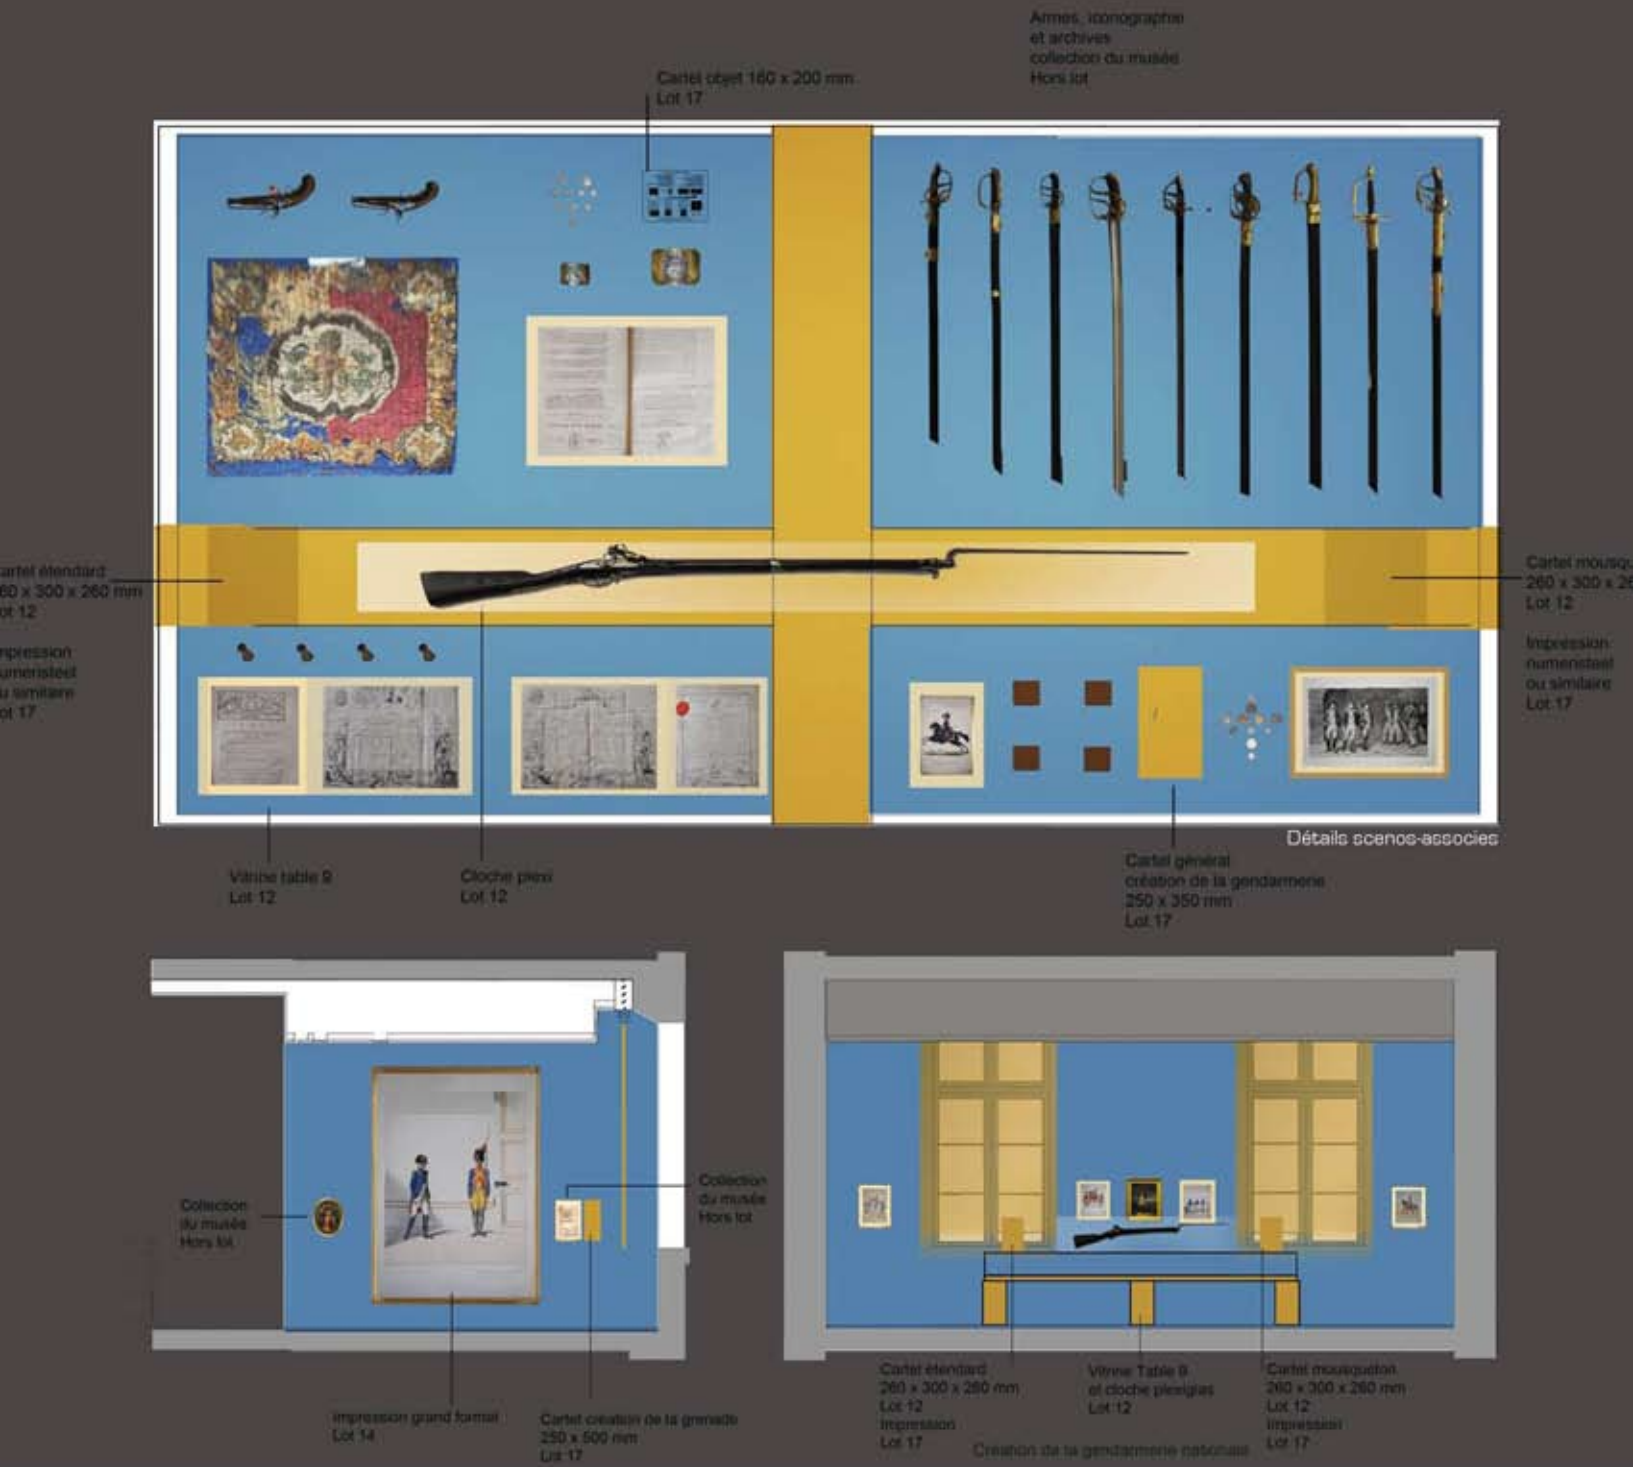

Budget: 6,5 M€ / Surface: 2087 m²

Iconographie de la collection du musée  
Hors lot

Détails scenos-associés

Iconographie du musée  
Hors lot

Vitrine table 10  
Lot 12

Buste, collection du musée  
Hors lot

Vitrine murale 11  
Lot 12

Budget: 6,5 M€ / Surface: 2087 m<sup>2</sup>

3D scenos-associés

Musée des Arts décoratifs et de la mode au Château Borely

Maître d'ouvrage : Ville de Marseille ———— Building owner  
 Maîtrise d'œuvre : Alain Moatti et Henri Rivière architectes ———— Architect, scénographe  
 muséographe mandataire  
 ARCOBA études techniques ———— Engineering  
**Scenos-associés** muséographie ———— Museography  
 A2MS acoustique ———— Acoustic  
 Terre d'ombre éclairagiste ———— Lighting  
 Carré Multimédia ———— Multimédia  
**Budget: 6,5 M€ / Surface: 2087 m²**